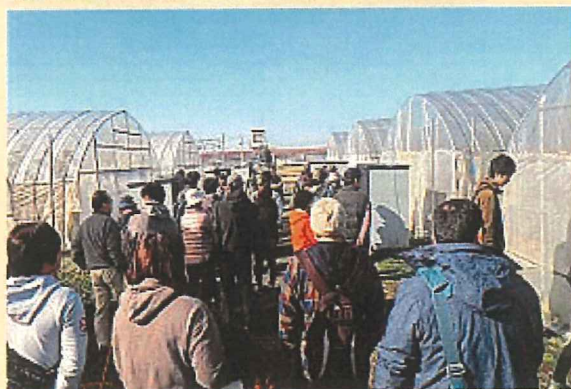

新規就農現地研修 バスツアー **【園芸コース】**

令和4年 **8月20日** 土

8:00 ~ 16:30

集合場所 熊本県庁本館「時計台」前

定員 **15**名(予約制・先着順)

旅行代金 **参加費無料**